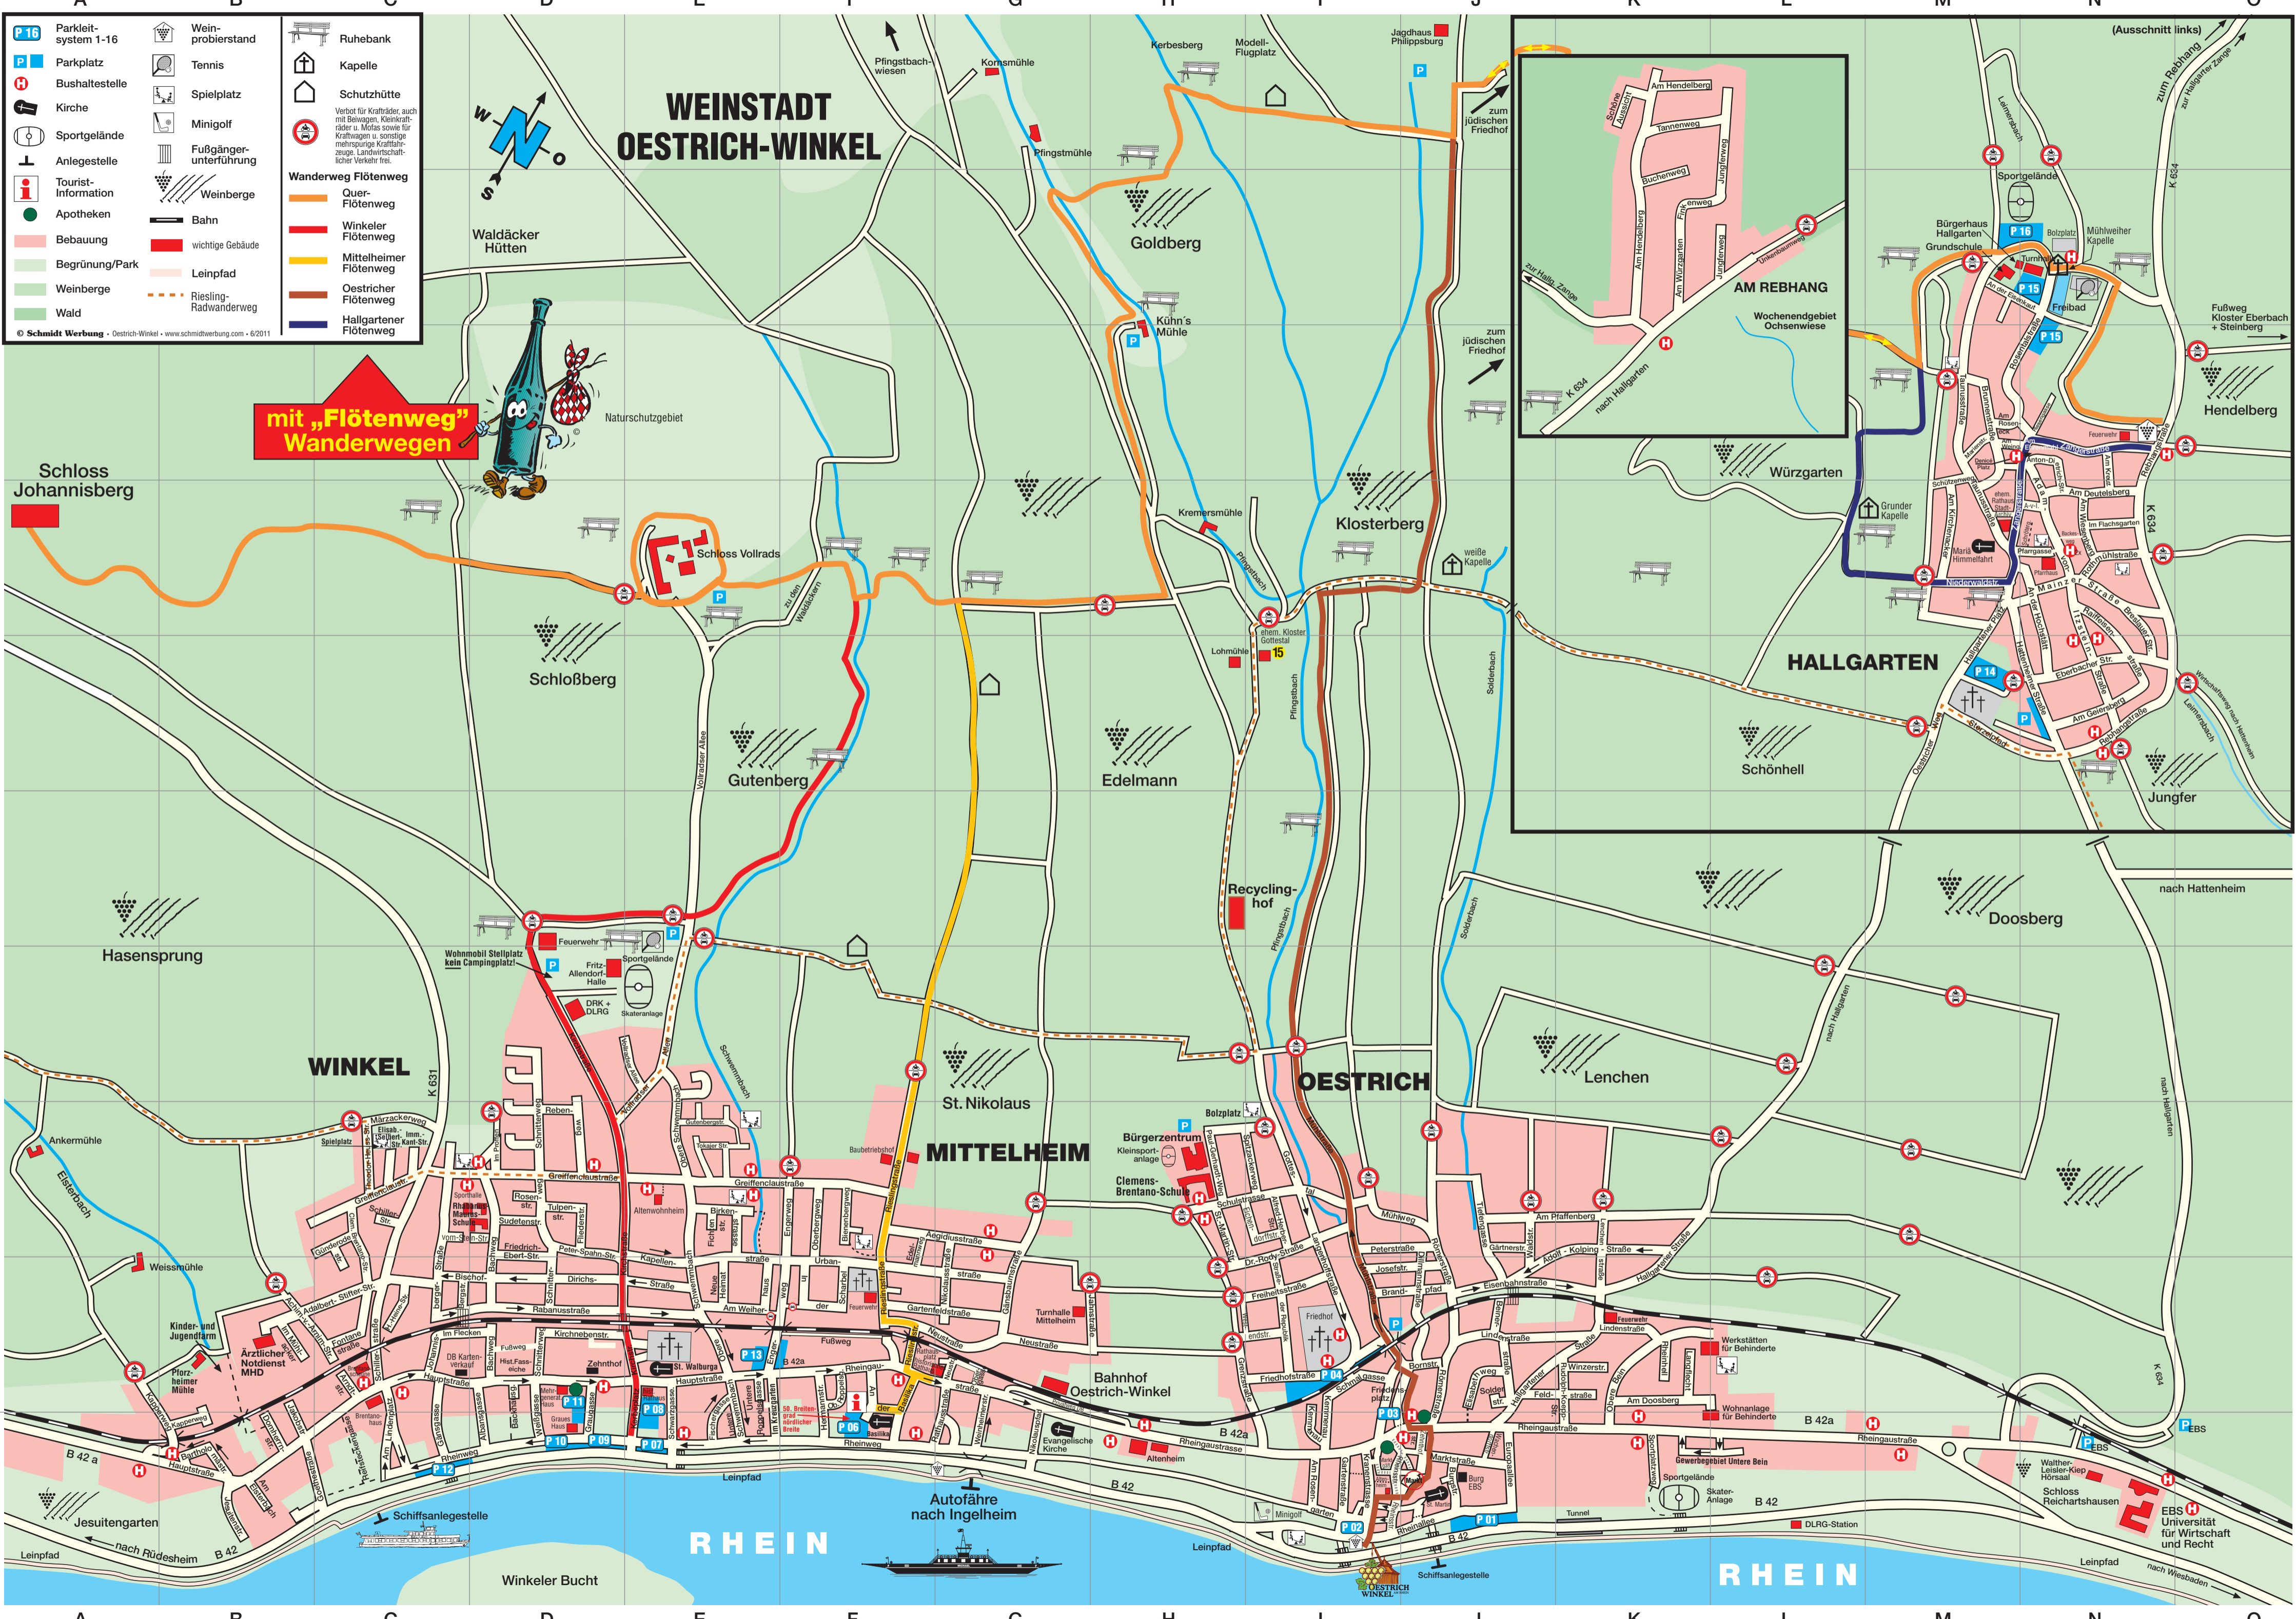

	Parkleitsystem 1-16		Weinproberstand		Ruhebank
	Parkplatz		Tennis		Kapelle
	Bushaltestelle		Spielplatz		Schutzhütte
	Kirche		Minigolf		Verbot für Kraftfahrzeuge, auch mit Beiwagen, Kleinkraftfahrern u. Mopeds sowie für Kraftwagen u. sonstige mehrspurige Kraftfahrzeuge. Landwirtschaftlicher Verkehr frei.
	Sportgelände		Fußgängerunterführung		Wanderweg Flötenweg
	Anlegestelle		Weinberge		Quer-Flötenweg
	Tourist-Information		Bahn		Winkeler Flötenweg
	Apotheken		wichtige Gebäude		Mittelheimer Flötenweg
	Bebauung		Leinpfad		Oestricher Flötenweg
	Begrünung/Park		Riesling-Radwanderweg		Hallgartener Flötenweg
	Weinberge				
	Wald				

© Schmidt Werbung • Oestrich-Winkel • www.schmidtwerbung.com • 6/2011

WEINSTADT OESTRICH-WINKEL

Schloss Johannisberg

mit „Flötenweg“ Wanderwegen

Schloss Vollrads

Schloßberg

Gutenberg

Edelmann

Klosterberg

HALLGARTEN

Schönhell

WINKEL

MITTELHEIM

OESTRICH

Lenchen

Kinder- und Jugendfarm

Ärztlicher Notdienst MHD

Evangelische Kirche

Winkler Buch

Autofähre nach Ingelheim

RHEIN

RHEIN

EBS Universität für Wirtschaft und Recht

nach Wiesbaden